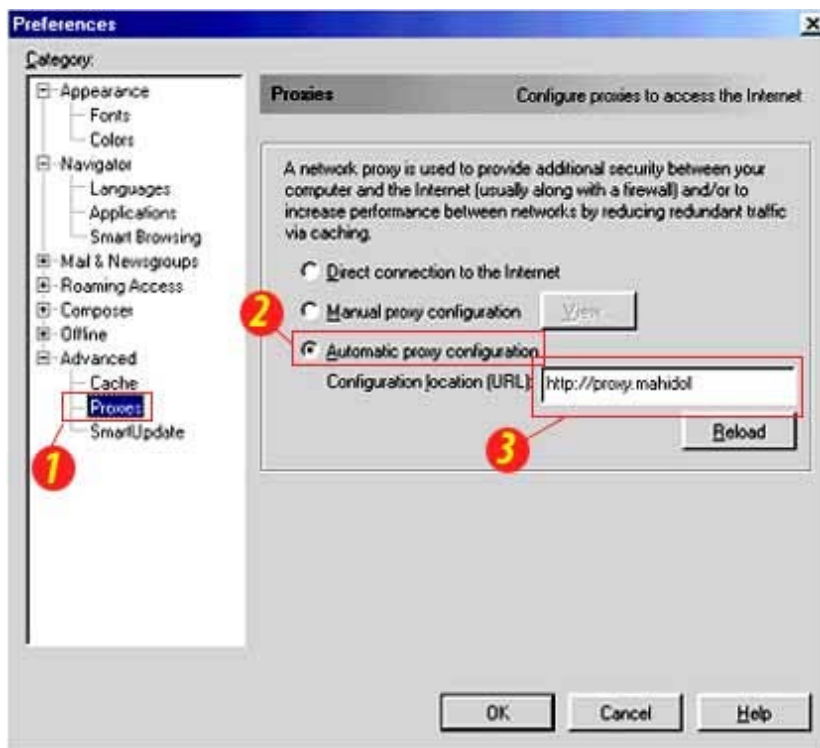

คู่มือวิธีการ Setup Proxy For Netscape

1. ให้เปิด Program "Netscape Communicator 4.x"
2. เลือกเมนู Edit--> Preferences
3. ในกรอบ Category ดับเบิลคลิกที่รายการ "Advanced" จากนั้นเลือกที่รายการ "Proxies"
4. ทำเครื่องหมายที่ "Automatic proxy configuration"
5. ในช่อง URL ให้ใส่ "http://proxy.mahidol" ดังรูป