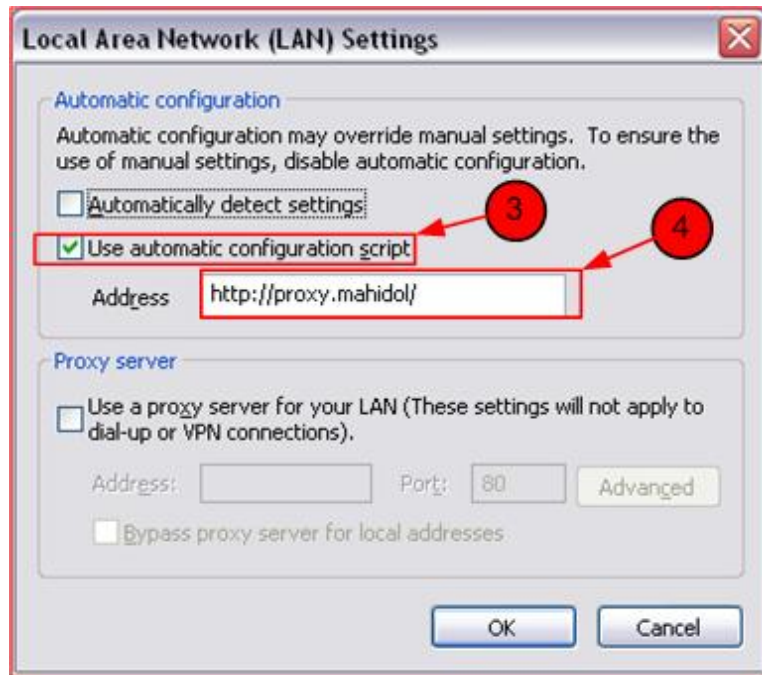

คู่มือวิธีการ Setup Proxy for Internet Explorer 7.x

1. เปิดโปรแกรม "Internet Explorer 7.x"
2. เลือกเมนู Tools-->Internet Options... ดังรูปที่ 1

รูปที่ 1

3. เลือก Tab "Connection" และกดปุ่ม "LAN Settings..." ดังรูปที่ 2

รูปที่ 2

4. ทำเครื่องหมายที่ "Use automatic Configuration Script" ดังรูปที่ 3
5. ในช่อง Address ให้ใส่ "http://proxy.mahidol"

รูปที่ 3

- เลือกที่ปุ่ม "OK" เพื่อทำการตกลงในการตั้งค่าทั้ง 2 หน้าต่าง