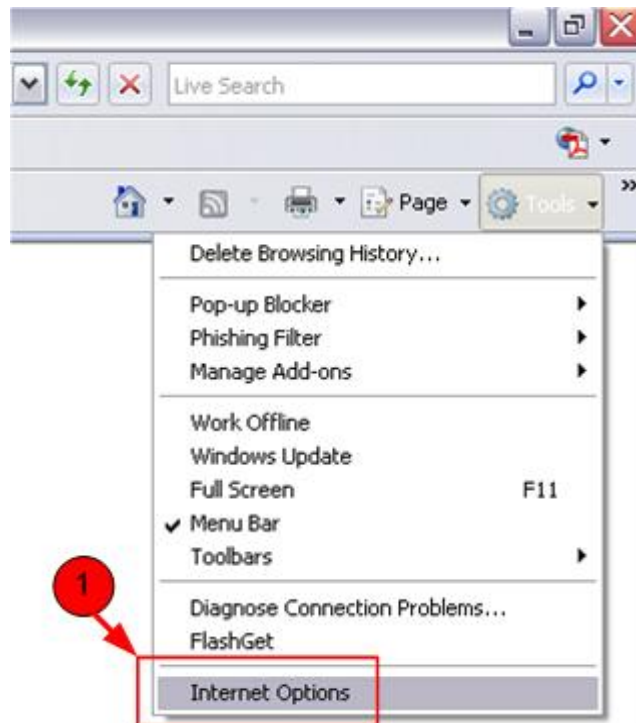

คู่มือวิธีการ Setup Proxy for Internet Explorer 7.x

1. เปิดโปรแกรม "Internet Explorer 7.x"
2. เลือกเมนู Tools-->Internet Options... ดังรูปที่ 1

รูปที่ 1

3. เลือก Tab "Connection" และกดปุ่ม "LAN Settings..." ดังรูปที่ 2