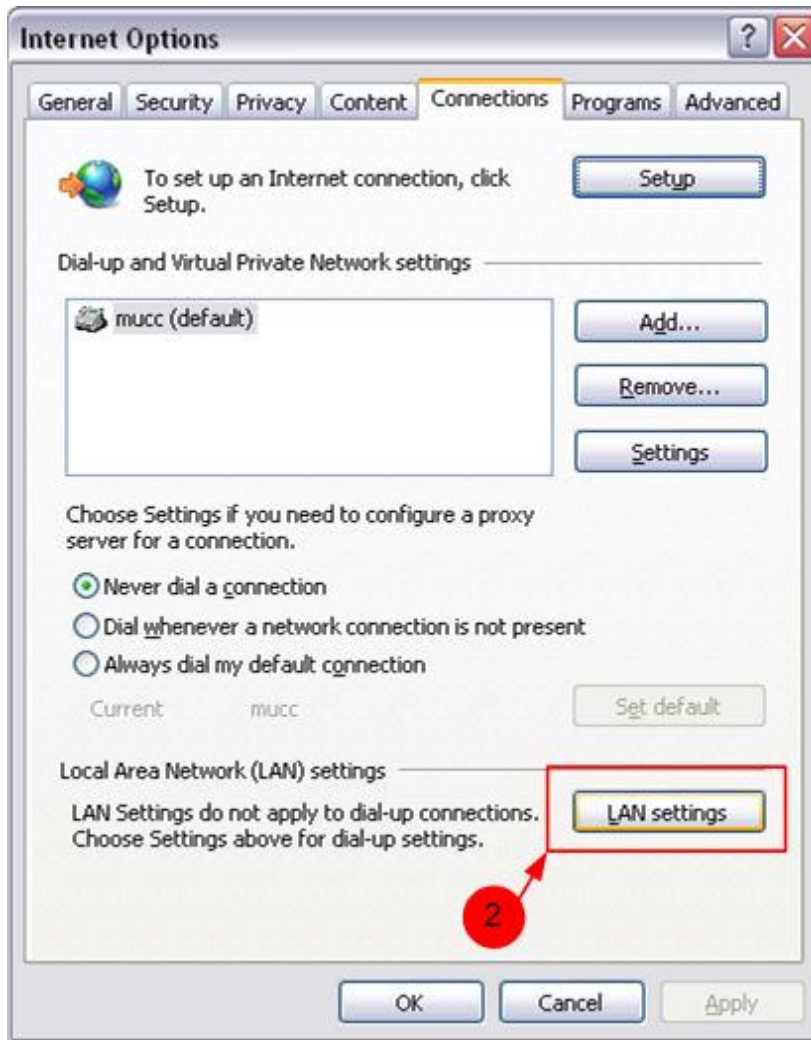

คู่มือวิธีการ Setup Proxy for Internet Explorer 7.x

1. เปิดโปรแกรม "Internet Explorer 7.x"
2. เลือกเมนู Tools-->Internet Options... ดังรูปที่ 1

รูปที่ 1

3. เลือก Tab "Connection" และกดปุ่ม "LAN Settings..." ดังรูปที่ 2

รูปที่ 2

4. ทำเครื่องหมายที่ "Use automatic Configuration Script" ดังรูปที่ 3
5. ในช่อง Address ให้ใส่ "http://proxy.mahidol"

รูปที่ 3

- เลือกที่ปุ่ม "OK" เพื่อทำการตกลงในการตั้งค่าทั้ง 2 หน้าต่าง